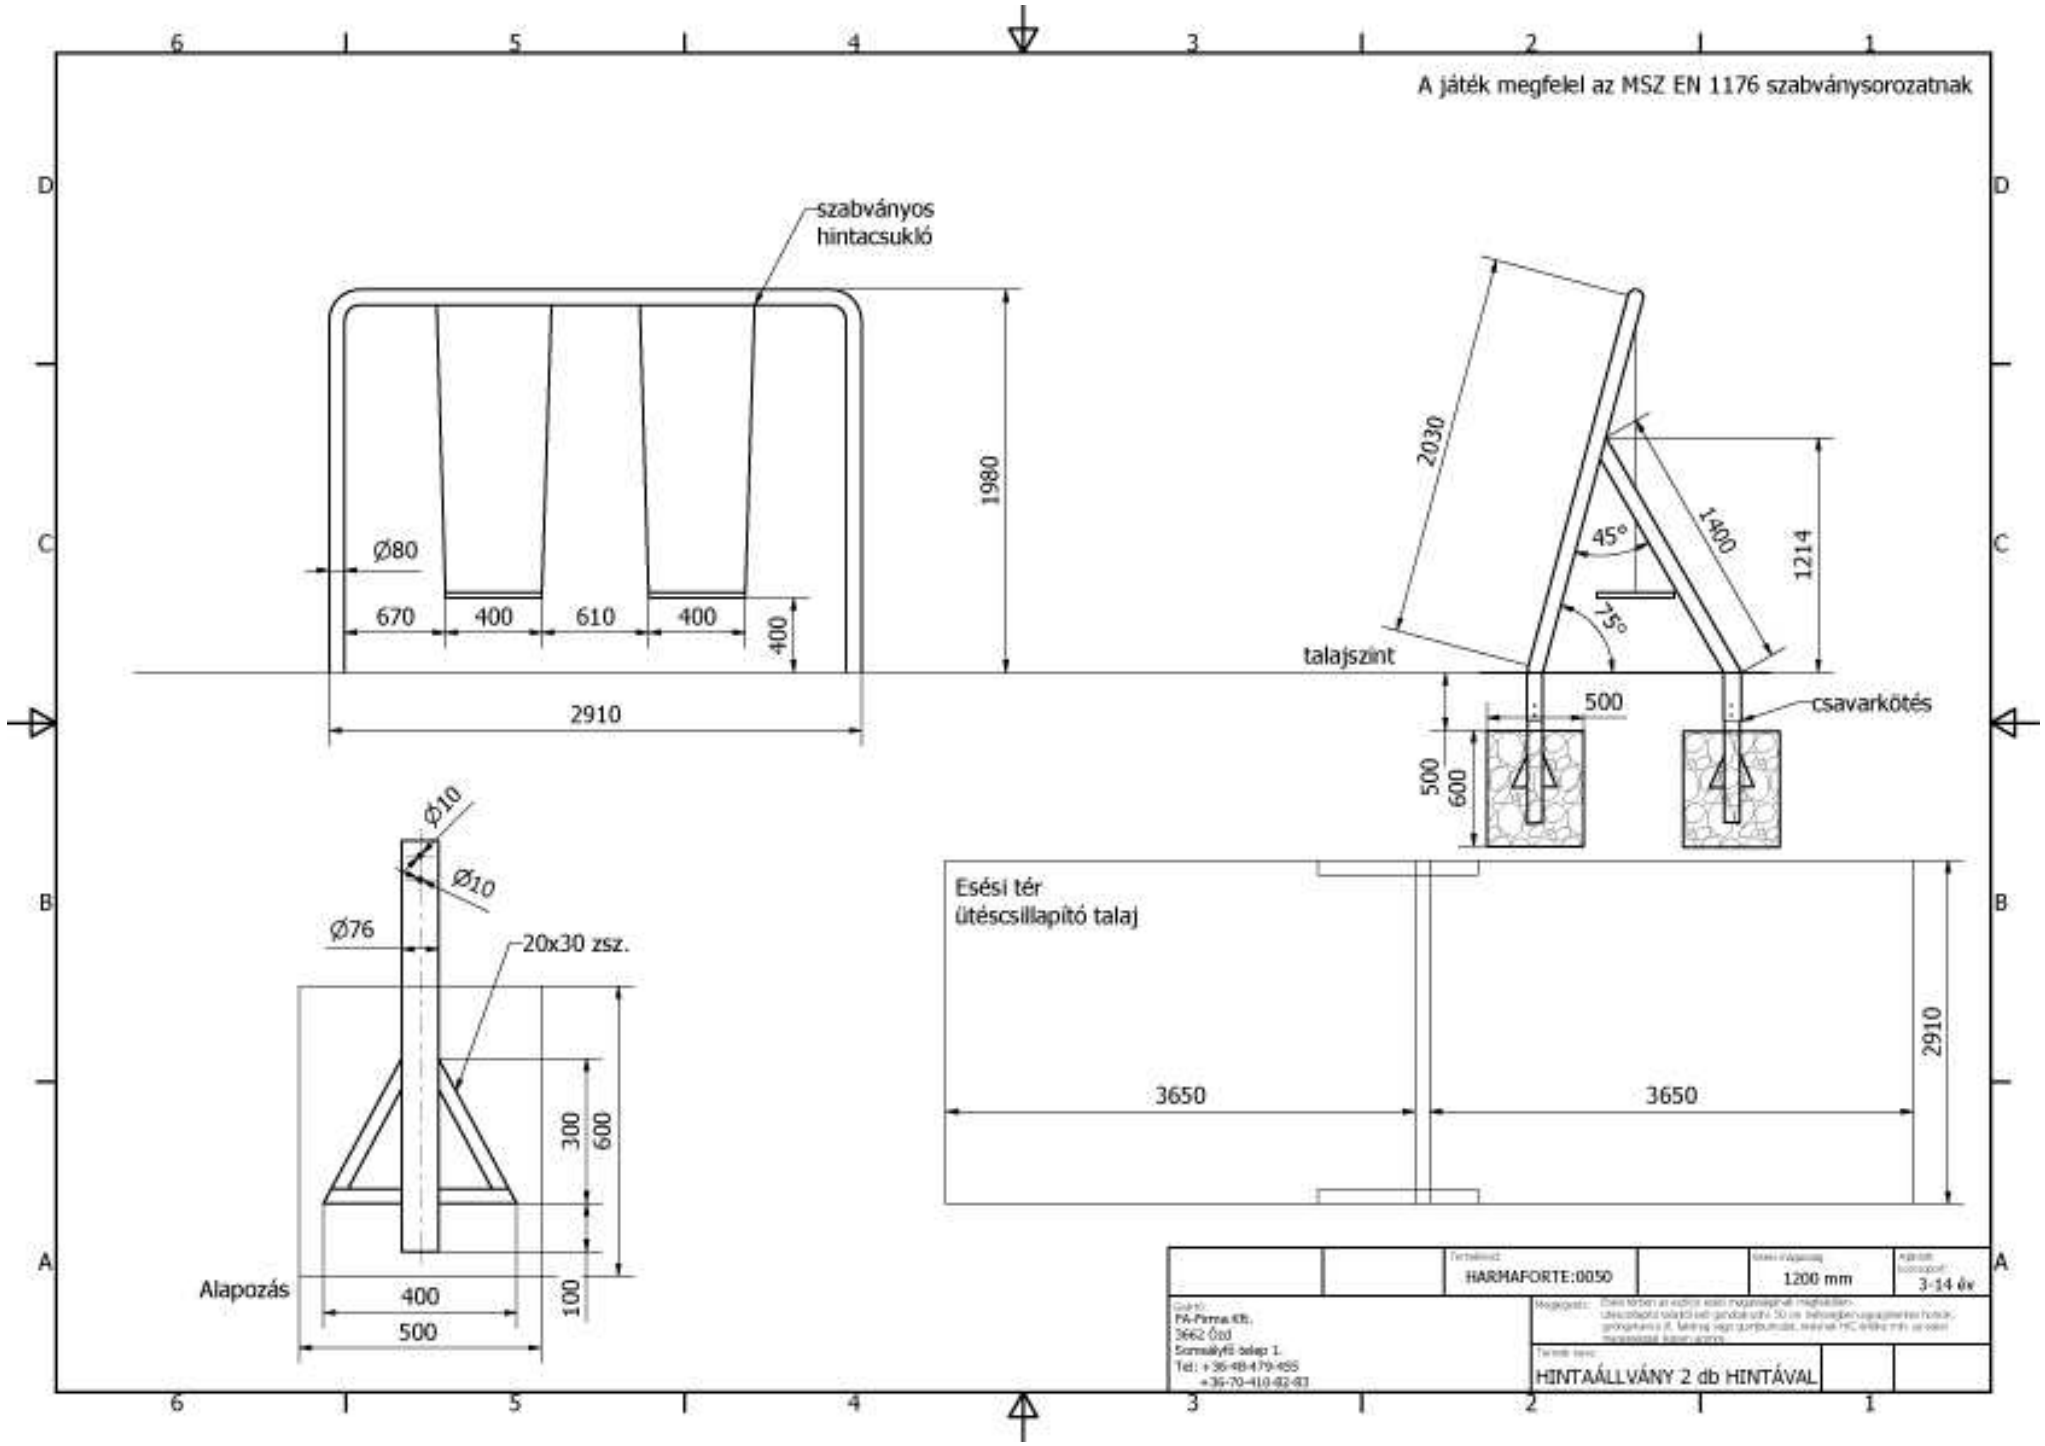

A játék megfelel az MSZ EN 1176 szabványsorozatnak

Cserélhető		HARMAFORTE:0050	Maximális magasság	1200 mm	Használati korlátok	3-14 év
Gyártó:		PA-Pirna Kft.	Megjegyzés: Csak akkor az egész eszköz megengedhető használatra, ha az ütésálló talaj és a görbék után 30 s-n belül megkezdődik a felrakás, ellenkező esetben az egész játszótér lezárásra kerül.			
Cím:		3662 Ózd	Tervező cég:			
Telefonszám:		Somkályi telep I.	HINTAÁLLVÁNY 2 db HINTÁVAL			
Tel:		+36-49-479-655				
		+36-70-410-82-83				