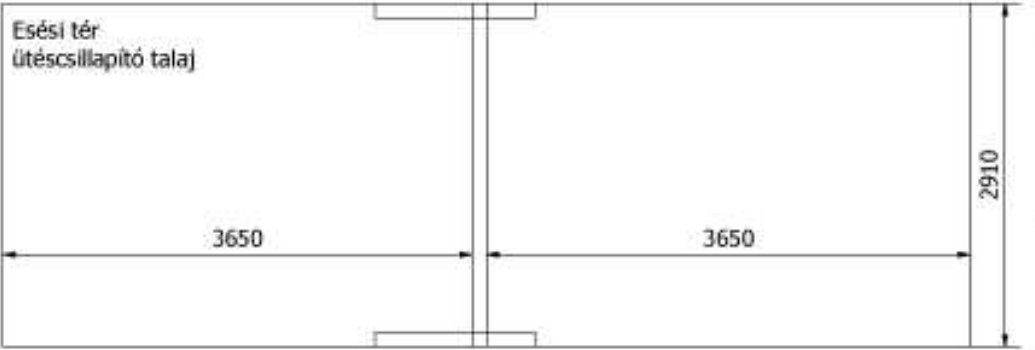

A játék megfelel az MSZ EN 1176 szabványsorozatnak

Cserélhető		HARMAFORTE:0050	Maximális magasság	1200 mm	Használati korlátok	3-14 év
Gyártó:		PA-Pirna Kft.	Megjegyzés: Csak akkor az egész eszköz megengedhető használatra, ha az ütésálló talaj és a görbék után 30 s-n belül megkezdődik a felrakás, ellenkező esetben az egész játszótér lezárásra kerül.			
Cím:		3662 Ózd	Tervező cég:			
Telefonszám:		Somkályi telep I.	HINTAÁLLVÁNY 2 db HINTÁVAL			
Tel:		+36-49-479-655				
		+36-70-410-82-83				