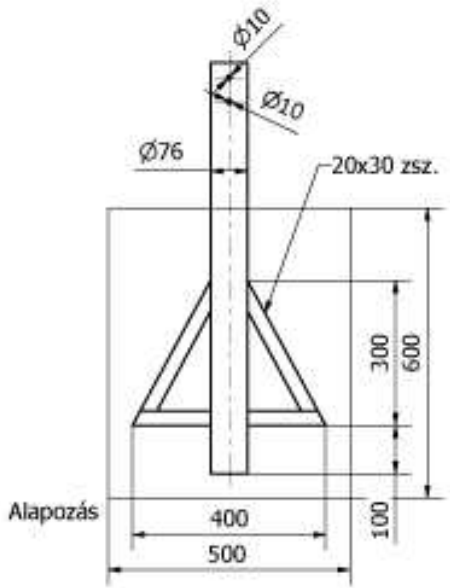

A játék megfelel az MSZ EN 1176 szabványsorozatnak

Cserélhető		HARMAFORTE:0050	Maximális magasság	1200 mm	Használati korlátok	3-14 év
Gyártó:		PA-Pirna Kft.	Megjegyzés: Csak akkor az egész eszköz megengedhető használatra, ha az ütésálló talaj és a görbék után 30 s-n belül megkezdődik a felrakás, ellenkező esetben az egész játszótér lezárásra kerül.			
Cím:		3662 Ózd	Tervező cég:			
Telefonszám:		Somkályi telep I.	HINTAÁLLVÁNY 2 db HINTÁVAL			
Tel:		+36-49-479-655				
		+36-70-410-82-83				